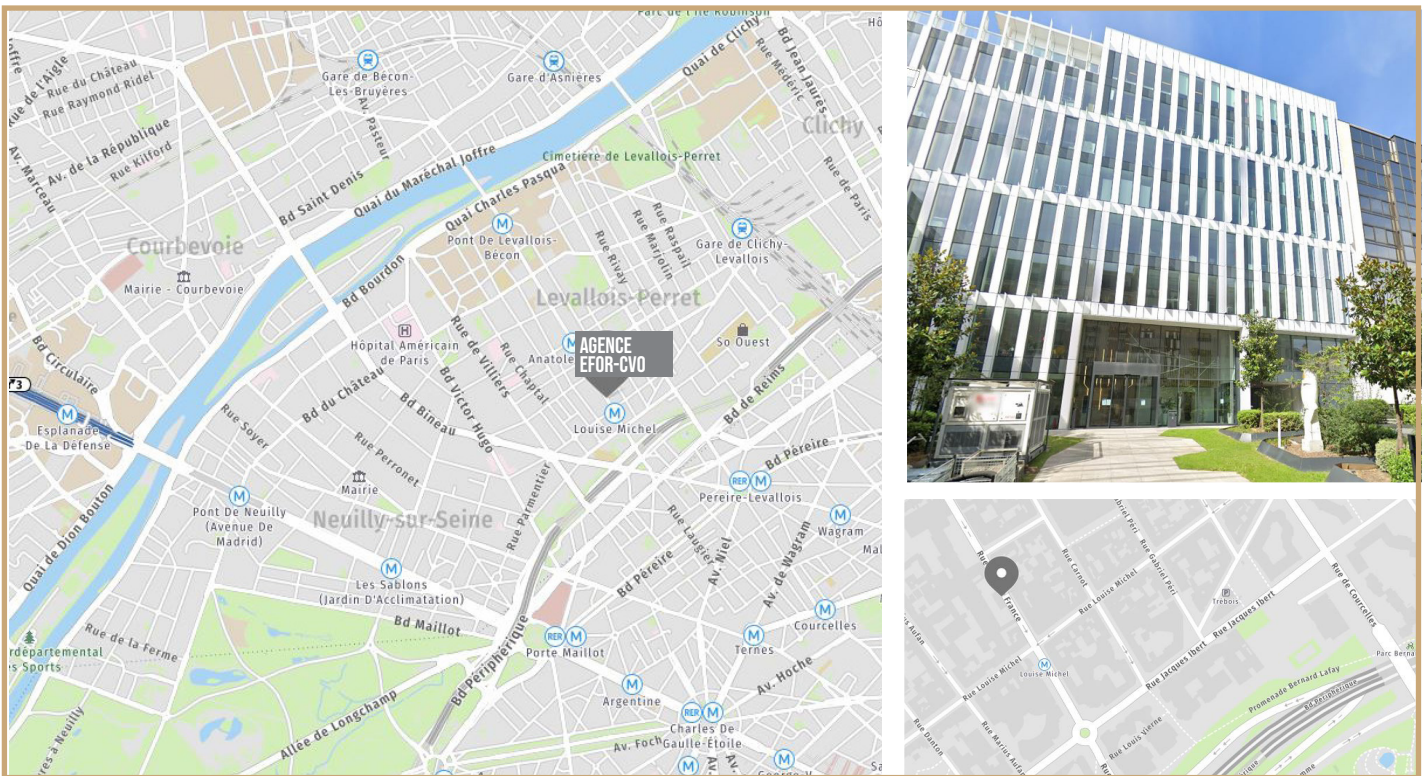

# PLAN D'ACCÈS ET INFORMATIONS PRATIQUES

**EFOR-CVO**

**25-29 rue Anatole France 92300 Levallois-Perret**

**+33 (0)9 72 53 74 48**

A votre arrivée, vous pouvez vous rendre à la conciergerie de l'immeuble, qui vous annoncera afin qu'on vienne vous chercher et vous accompagner jusqu'aux bureaux d'EFOR-CVO.

Accédez aux informations pratiques :

**ITINERAIRES**

**HÔTELS**

**RESTAURANTS**

## En Métro

Notre agence se trouve à proximité de la station de métro Louise Michel (Ligne 3) à moins de 5 minutes à pied.

## Depuis Gare de Lyon

Ligne A

Monter à : Gare de Lyon, à destination de : Cergy-Le-Haut

Descendre à : Auber

Ligne 3

Monter à : Havre-Caumartin, à destination de : Pont de Levallois-Bécon

Descendre à : Louise Michel